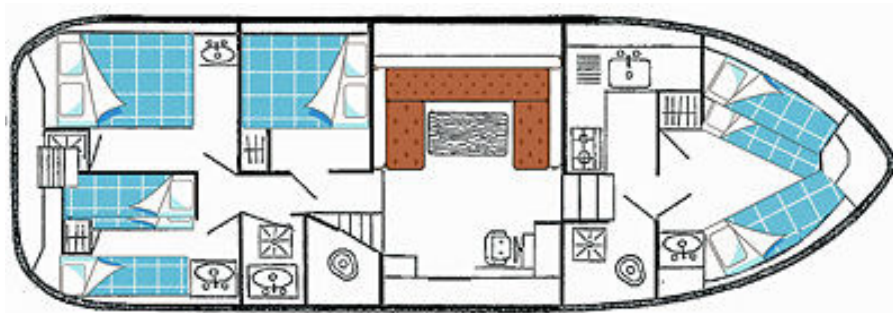

Werden Sie Kapitän!

Tarpon 42 / Tarpon 42 N für bis zu 12 Personen, empfohlen für 8 Personen

Grundriss Hausboot Tarpon 42 - Hausboot Tarpon 42 N - Doppelbett in der Bugkabine

Sonnendeck Länge:	12,93 m
Breite:	4,20 m
Kojen:	10+2
Kabinen :	4
WC :	2
Steuerstände:	Innen- und Außensteuerstand

Schlafkabinen: Vorschiffskabine: 1 Stockbett, 1 Einzelbett,
Mittschiffskabine: 1 Doppelbett,
Achterkabine backbord: 1 Doppelbett,
Achterkabine steuerbord: 1 Stockbett, 1 Einzelbett

Salon: geräumiger Wohnraum, Sitzecke mit Tisch, die zu einem Doppelbett umgebaut werden kann

Küche: Gaskocher, Spüle, Warm- und Kaltwasser, Kühlschrank, Geschirr, Besteck, Töpfe

Sanitär: 2 Duschen, 2 WC's

Ausrüstung: Innen- und Außensteuerstand (kein Außensteuerstand in Vincelles), Heißluftheizung, Bettwäsche (einschließlich Bettlaken und Decken), Sicherheitsausrüstung, Waschbecken in allen Kabinen

Tarpon 42 N: zusätzlich Bugstrahlruder, Gefrierfach im Kühlschrank, 1 Doppelbett und 1 Einzellbett in der Bugkabinen statt Stockbetten und Einzelbett

**Ferien auf dem Wasser -
der schönste Weg zur Entspannung**